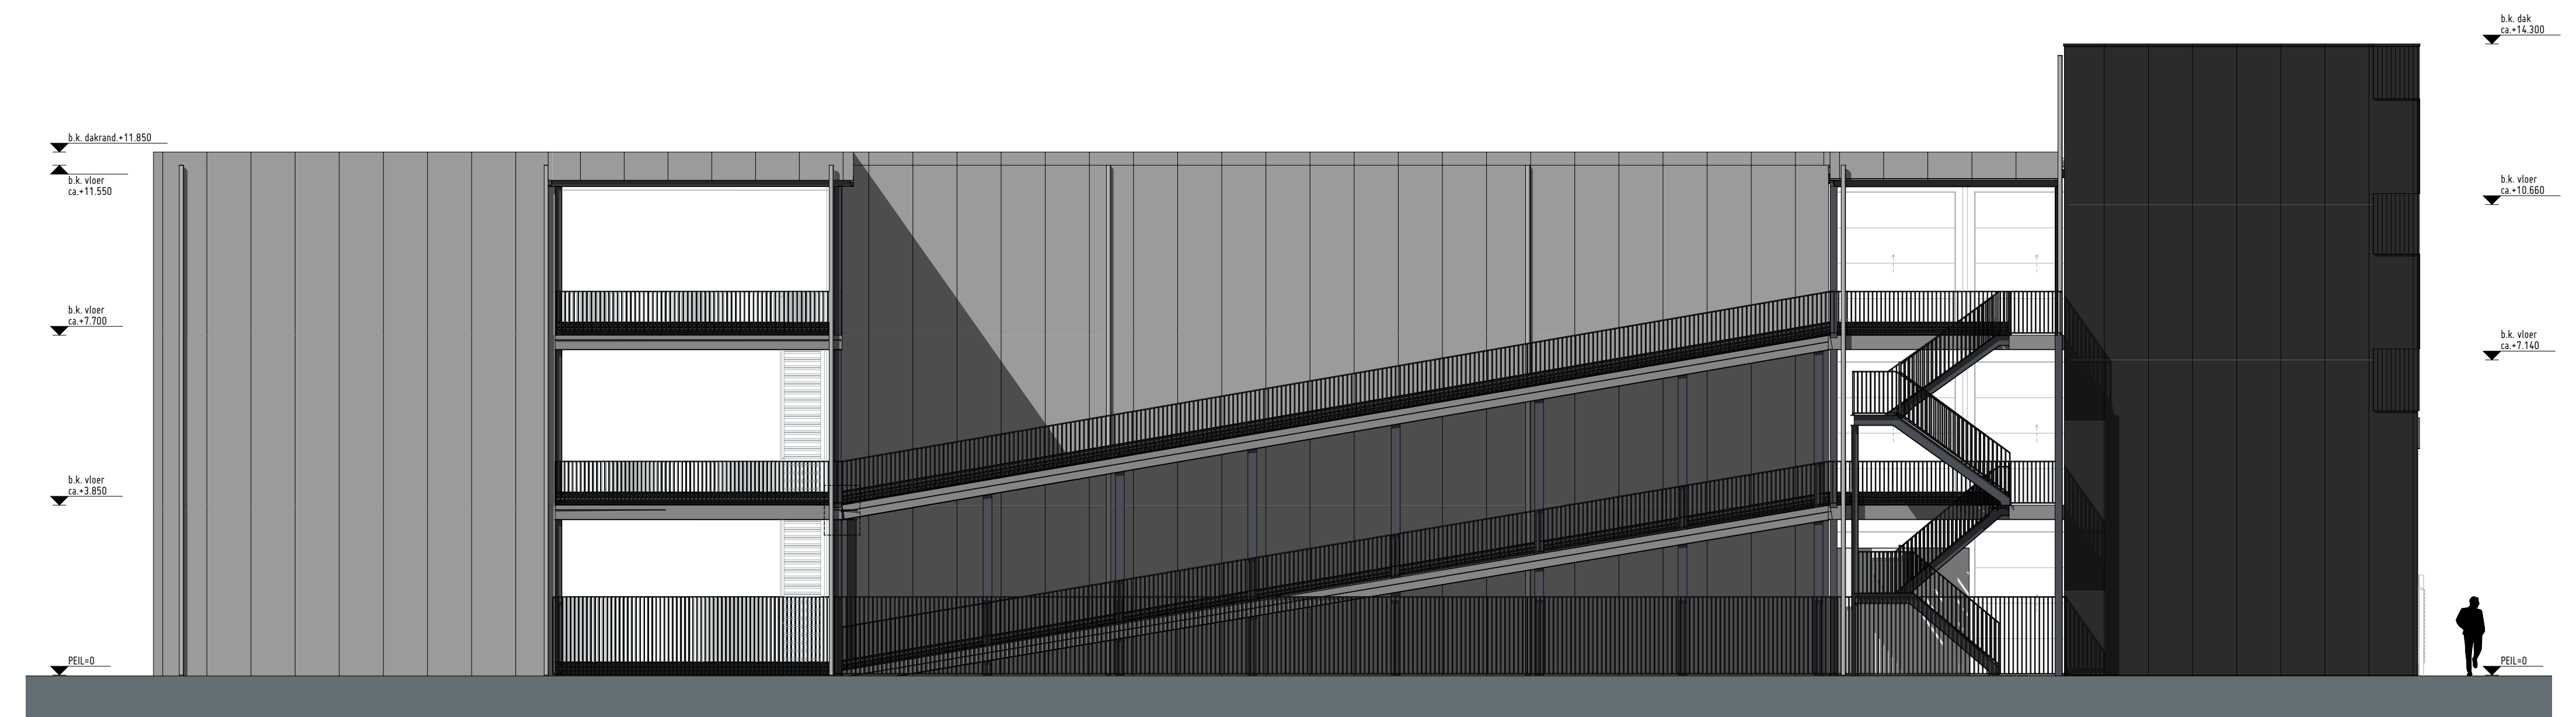

Voorgevel
1:100

Rechtergevel
1:100

Achtergevel
1:100

Linkergevel
1:100

Impressie

Impressie

MATERIAAL EN KLEUR		
Gevelbekleding	geïsoleerde sandwichpanelen	grijs/antraciet
Gevelaccent 1	golflaat	antraciet
Gevelaccent 2	houtlook beplating	houtlook
Gevelaccent 3	Groen op draadstaalmat	antraciet
Overheaddeur	aluminium	antraciet
Zetwerk	aluminium	antraciet
Hekwerk	aluminium	antraciet
Vloeren	beton	-
HWA	kunststof	lichtgrijs

Begane grond
1:200

**Bouwburo
Docter**

Hooftaantje 34
3344 EK Hendrik Ido Ambacht
t +31 (6) 51198811
e info@adviesburodocter.nl
w www.adviesburodocter.nl

Goesbox
Livingstoneweg 8, Goes

Begane grond
5 februari 2026
Formaat: A2

Eerste verdieping
1:200

**Bouwburo
Docter**

Hooftaantje 34
3344 EK Hendrik Ido Ambacht
t +31 (6) 51198811
e info@adviesburodocter.nl
w www.adviesburodocter.nl

Goesbox
Livingstoneweg 8, Goes

Eerste verdieping
5 februari 2026
Formaat: A2

Derde verdieping
1:200

Goesbox
Livingstoneweg 8, Goes

Derde verdieping
5 februari 2026
Formaat: A2

Langsdoorsnede
1:50

Voorgevel
1:50

Plattegrond
1:50

RENVOOI

Verklaring gebruikte symbolen