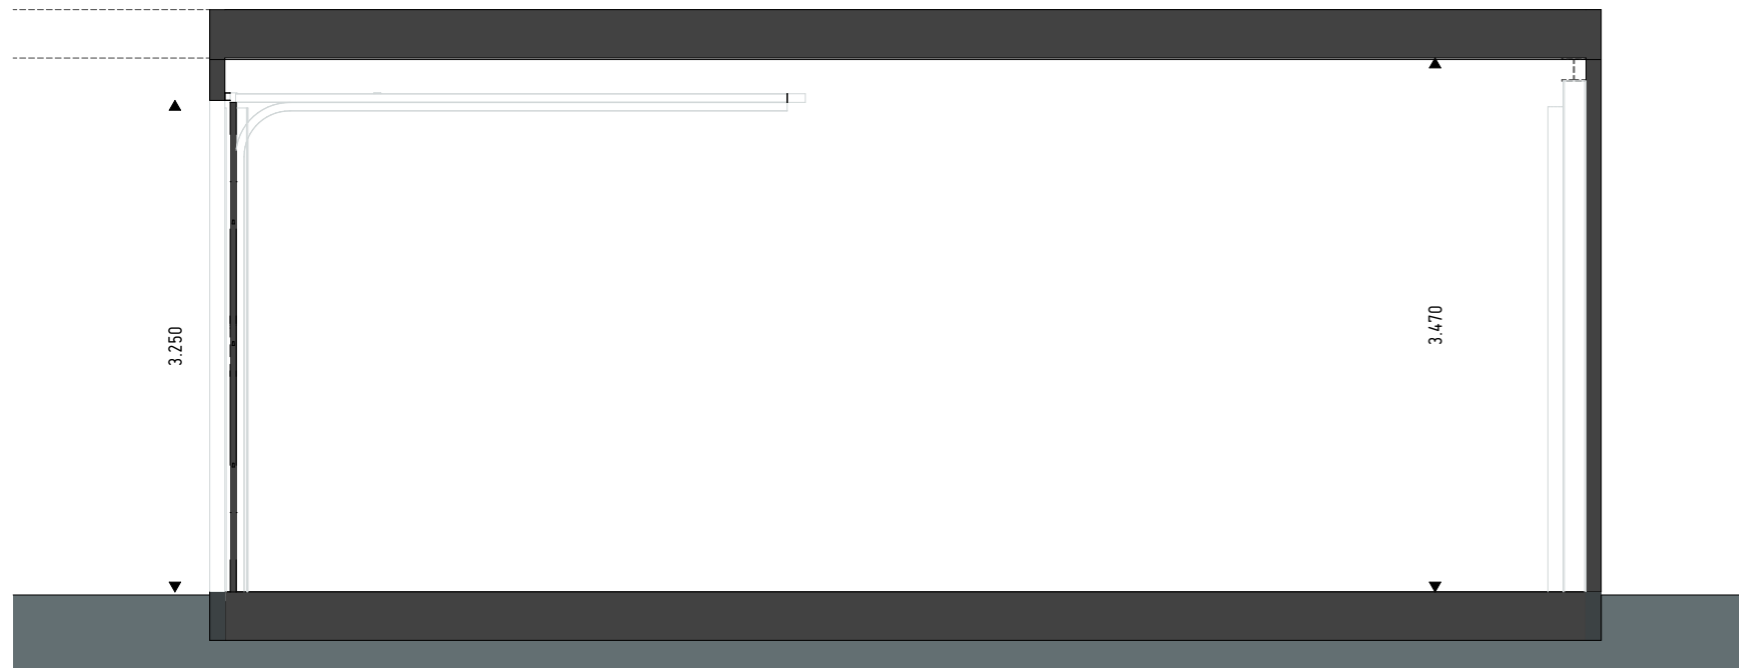

Langsdoorsnede
1:50

Voorgevel
1:50

Plattegrond
1:50

RENVOOI

Verklaring gebruikte symbolen

-  schakelaar enkelpolig
-  lichtpunt plafond (zonder armatuur)
-  wandcontactdoos enkel met aarding
-  ventilatierooster (plattegrond)
-  mechanische ventilatie