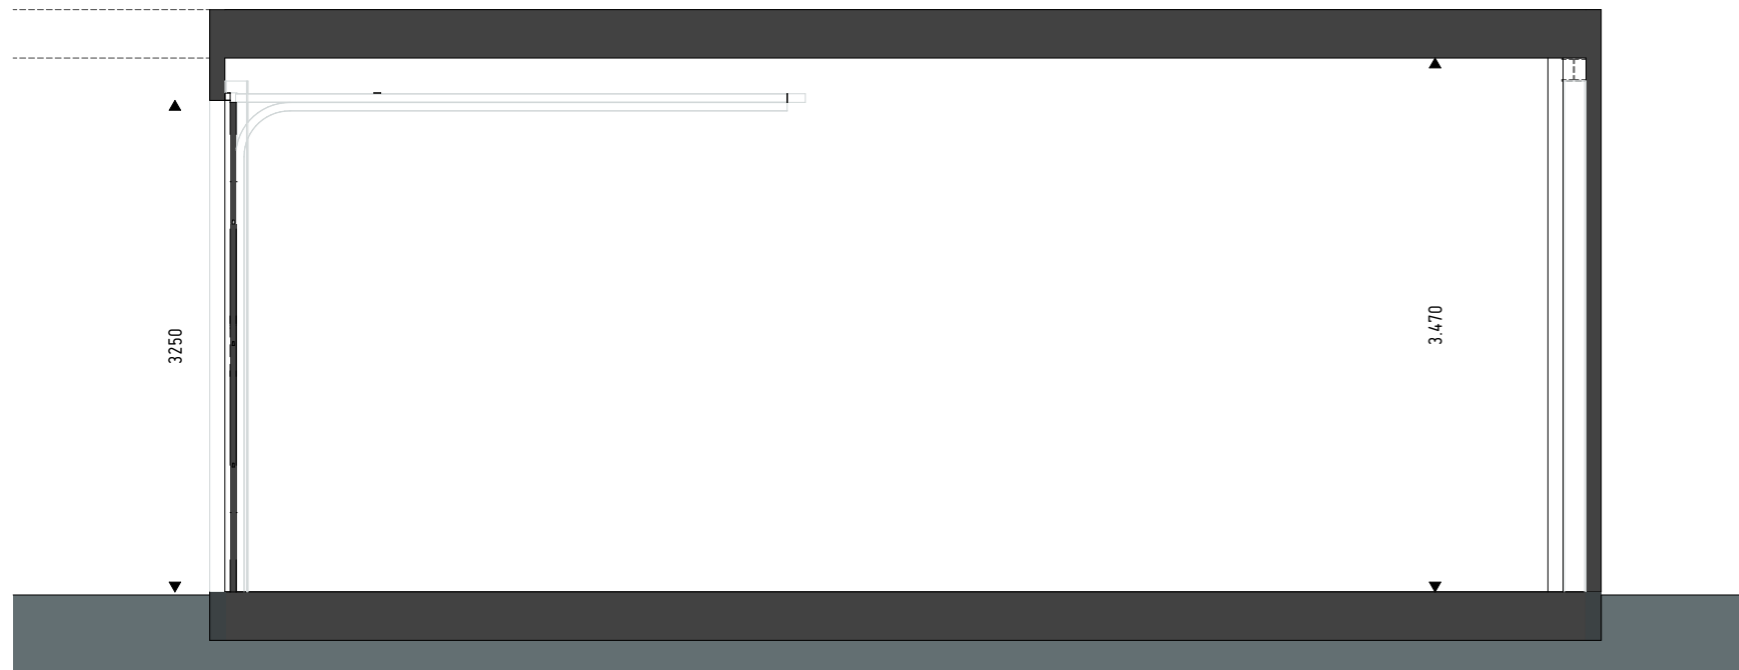

Langsdoorsnede
1:50