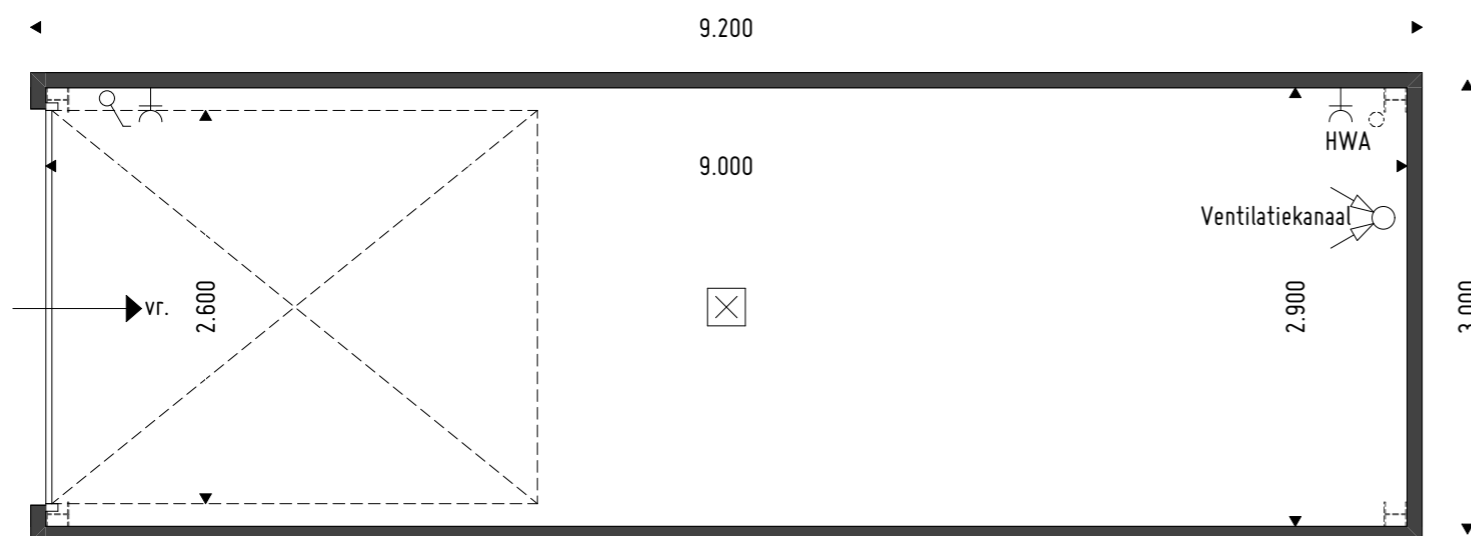

-  schakelaar enkelpolig
-  lichtpunt plafond (zonder armatuur)
-  wandcontactdoos enkel met aarding
-  ventilatierooster (plattegrond)
-  mechanische ventilatie

De plaats van de op tekening aangegeven schakelaars, verlichtingspunten enz. zijn indicatief, de juiste plaats wordt nader in het werk bepaald

Schematische plattegronden

**Bouwburo
Docter**

Hooflaantje 34
3344 EK Hendrik Ido Ambacht
T +31 (6) 51198811
E info@adviesburodocter.nl
W www.adviesburodocter.nl

Goesbox
Livingstoneweg 8 te Goes

Boxtype A
5 februari 2026
Formaat: A3

Langsdoorsnede
1:50

Voorgevel
1:50

Plattegrond
1:50

RENVOOI

Verklaring gebruikte symbolen

-  schakelaar enkelpolig
-  lichtpunt plafond (zonder armatuur)
-  wandcontactdoos enkel met aarding
-  ventilatierooster (plattegrond)
-  mechanische ventilatie

De plaats van de op tekening aangegeven schakelaars, verlichtingspunten enz. zijn indicatief, de juiste plaats wordt nader in het werk bepaald

Schematische plattegronden

Goesbox

Livingstoneweg 8 te Goes

Boxtype B
5 februari 2026
Formaat: A3