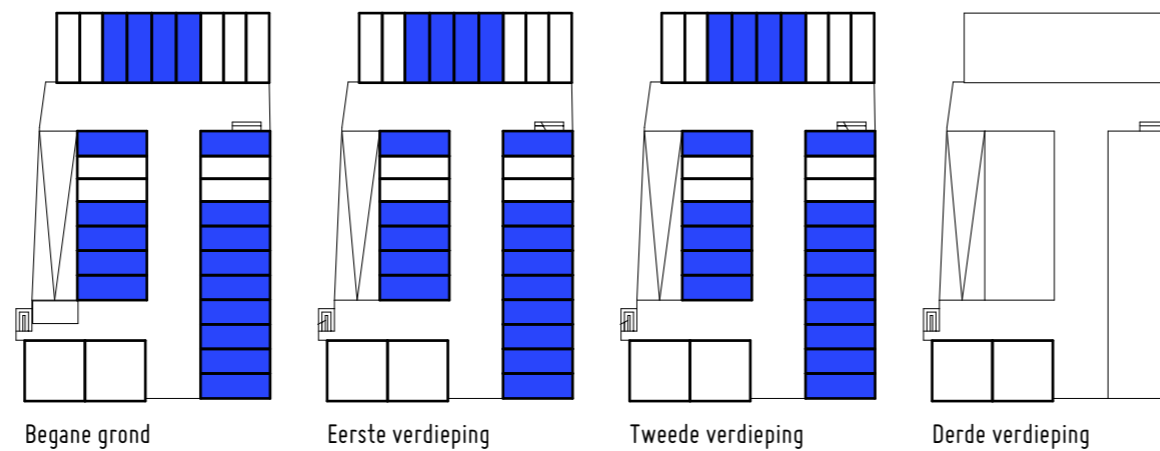

RENVOOI

Verklaring gebruikte symbolen

- schakelaar enkelpolig
- lichtpunt plafond (zonder armatuur)
- wandcontactdoos enkel met aarding
- ventilatierooster (plattegrond)
- mechanische ventilatie

De plaats van de op tekening aangegeven schakelaars, verlichtingspunten enz. zijn indicatief, de juiste plaats wordt nader in het werk bepaald

Schematische plattegronden