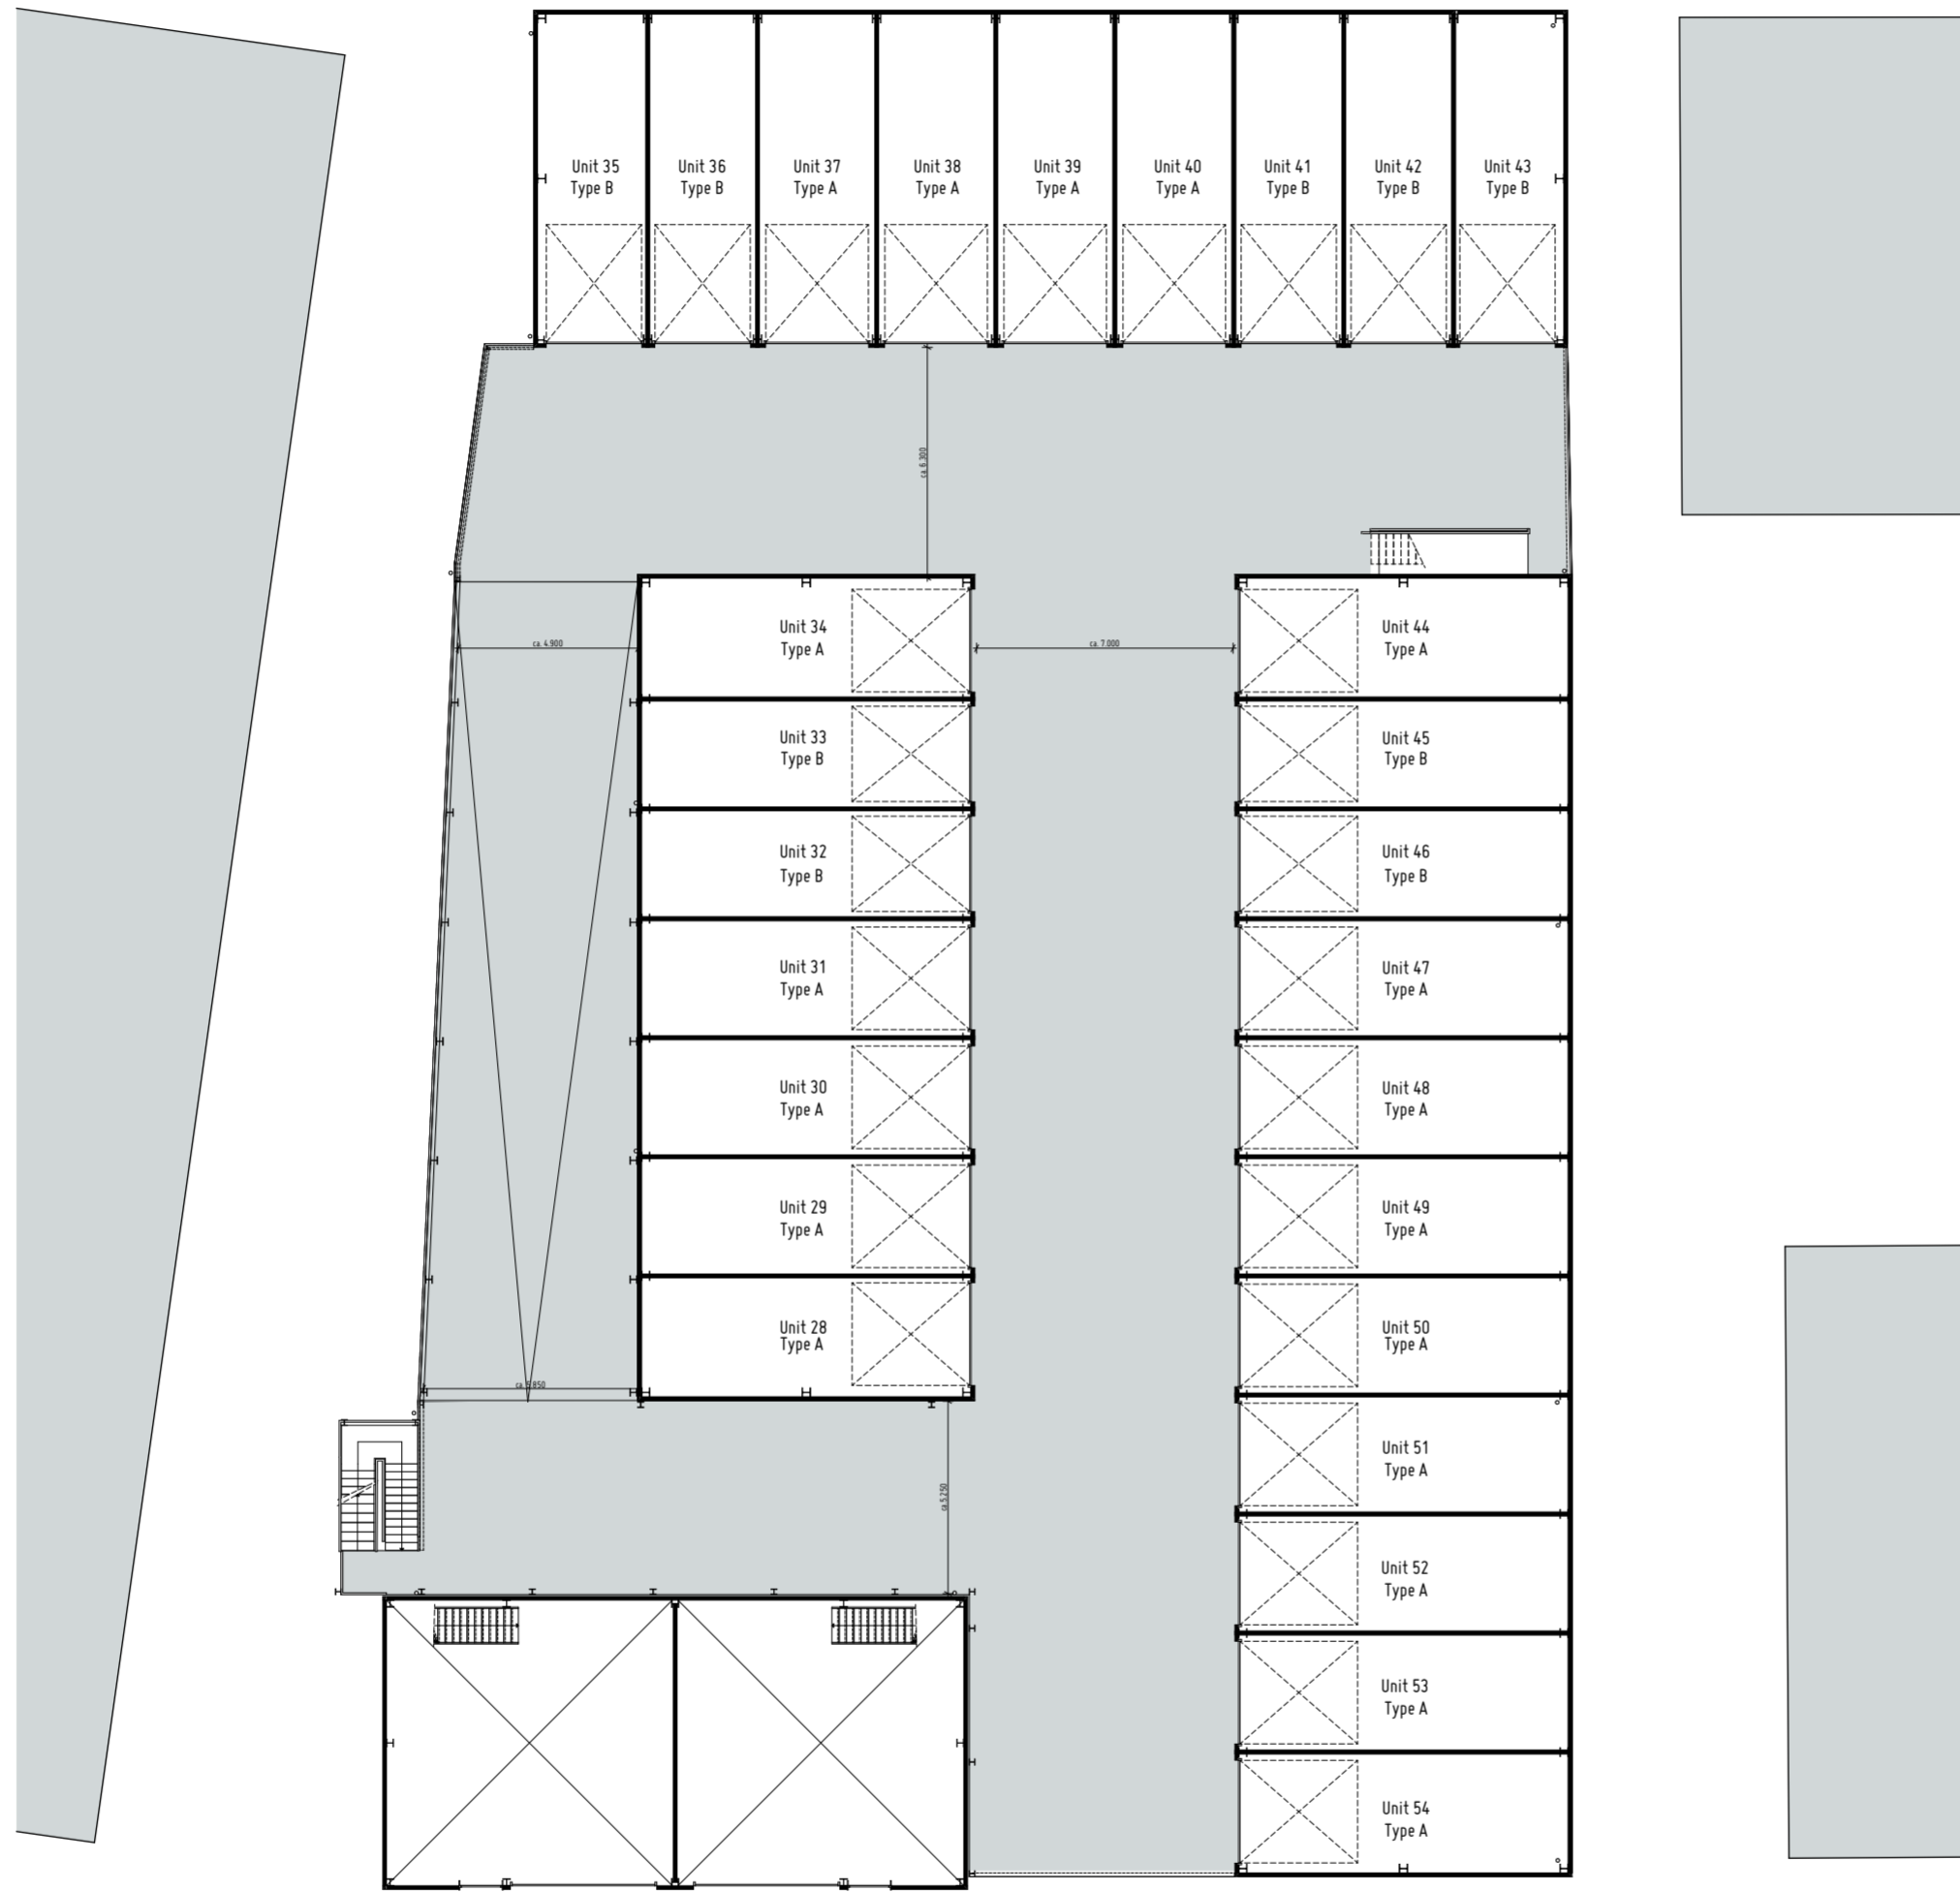

Eerste verdieping
1:200

**Bouwburo
Docter**

Hooftaantje 34
3344 EK Hendrik Ido Ambacht
t +31 (6) 51198811
e info@adviesburodocter.nl
w www.adviesburodocter.nl

Goesbox
Livingstoneweg 8, Goes

Eerste verdieping
5 februari 2026
Formaat: A2