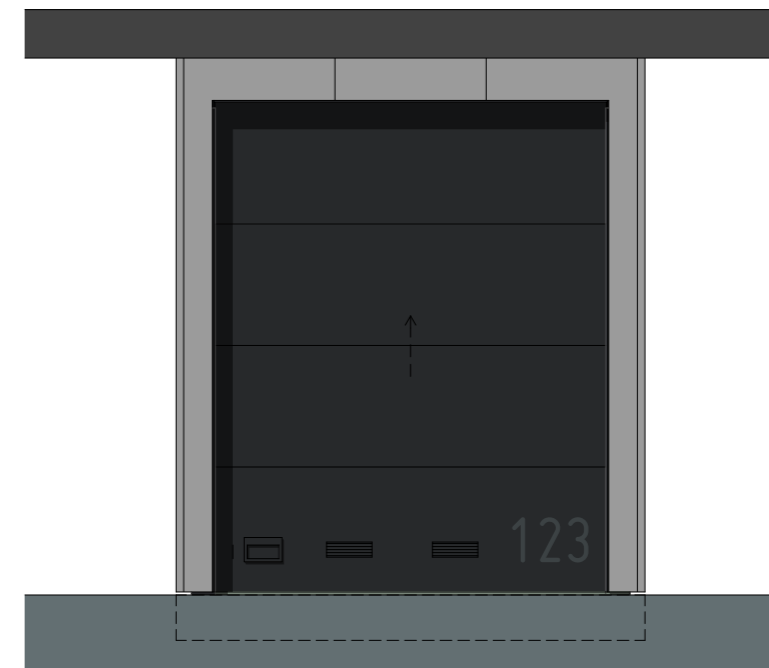

-  schakelaar enkelpolig
-  lichtpunt plafond (zonder armatuur)
-  wandcontactdoos enkel met aarding
-  ventilatierooster (plattegrond)
-  mechanische ventilatie

De plaats van de op tekening aangegeven schakelaars, verlichtingspunten enz. zijn indicatief, de juiste plaats wordt nader in het werk bepaald

Langsdoorsnede
1:50

Voorgevel
1:50

Plattegrond
1:50

RENVOOI

Verklaring gebruikte symbolen

-  schakelaar enkelpolig
-  lichtpunt plafond (zonder armatuur)
-  wandcontactdoos enkel met aarding
-  ventilatierooster (plattegrond)
-  mechanische ventilatie