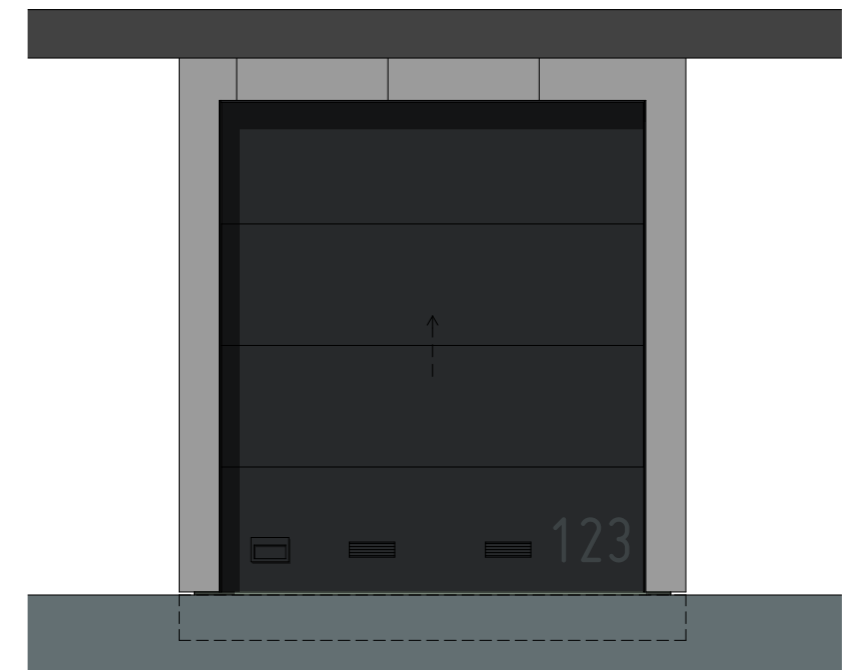

Voorgevel
1:50