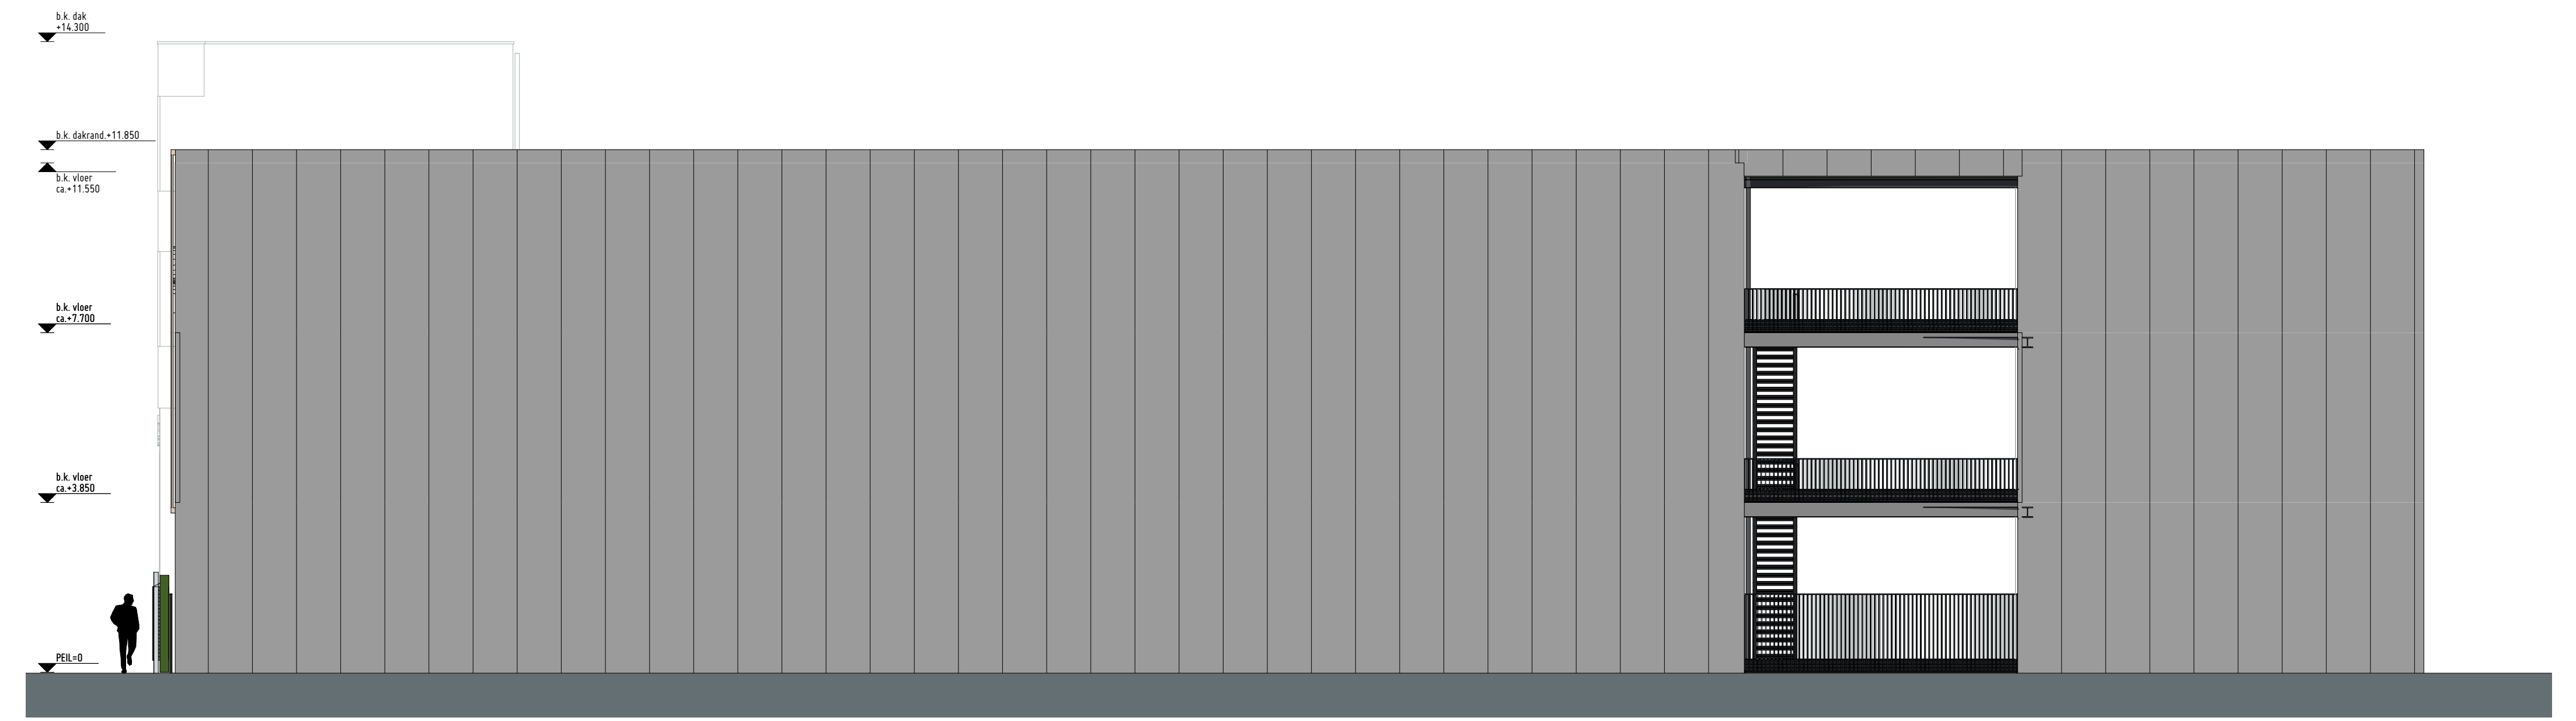

Voorgevel
1:100

Rechtergevel
1:100

Achtergevel
1:100

Linkergevel
1:100

Impressie

Impressie

MATERIAAL EN KLEUR		
Gevelbekleding	geïsoleerde sandwichpanelen	grijs/antraciet
Gevelaccent 1	golflaat	antraciet
Gevelaccent 2	houtlook beplating	houtlook
Gevelaccent 3	Groen op draadstaalmat	antraciet
Overheaddeur	aluminium	antraciet
Zetwerk	aluminium	antraciet
Hekwerk	aluminium	antraciet
Vloeren	beton	-
HWA	kunststof	lichtgrijs

Begane grond
1:200

**Bouwburo
Docter**

Hooftaantje 34
3344 EK Hendrik Ido Ambacht
t +31 (6) 51198811
e info@adviesburodocter.nl
w www.adviesburodocter.nl

Goesbox
Livingstoneweg 8, Goes

Begane grond
5 februari 2026
Formaat: A2

Eerste verdieping
1:200

**Bouwburo
Docter**

Hooftaantje 34
3344 EK Hendrik Ido Ambacht
t +31 (6) 51198811
e info@adviesburodocter.nl
w www.adviesburodocter.nl

Goesbox
Livingstoneweg 8, Goes

Eerste verdieping
5 februari 2026
Formaat: A2

Derde verdieping
1:200

Goesbox
Livingstoneweg 8, Goes

Derde verdieping
5 februari 2026
Formaat: A2

Langsdoorsnede
1:50

Voorgevel
1:50

Plattegrond
1:50

RENVOOI

Verklaring gebruikte symbolen