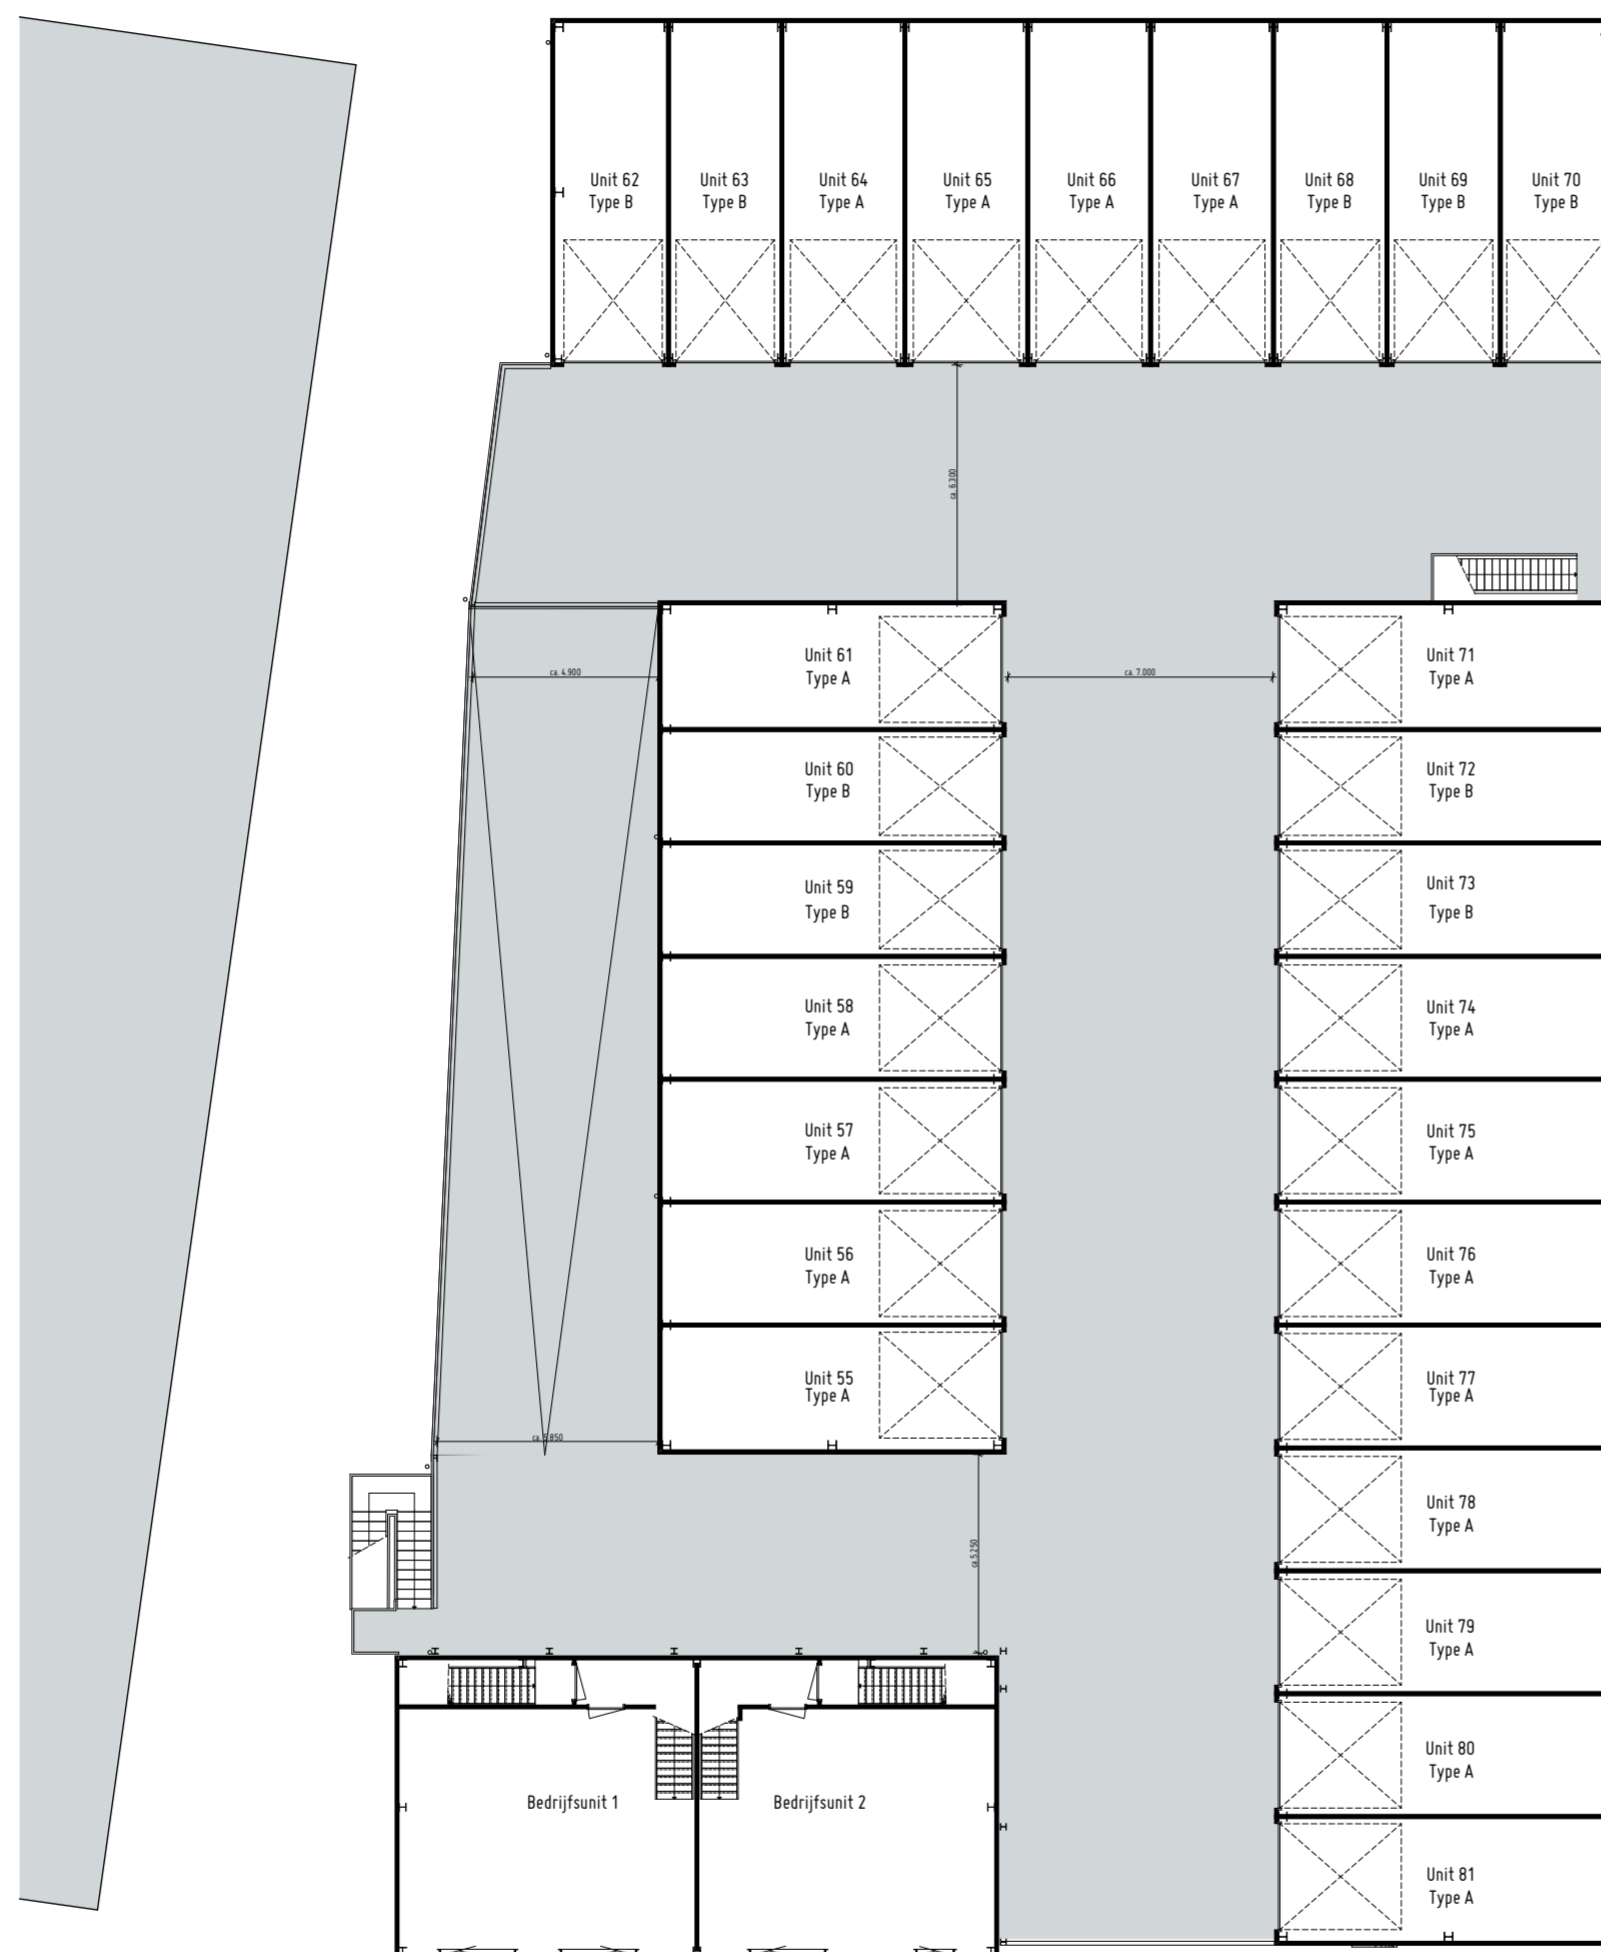

Tweede verdieping
1:200

**Bouwburo
Docter**

Hooftaantje 34
3344 EK Hendrik Ido Ambacht
t +31 (6) 51198811
e info@adviesburodocter.nl
w www.adviesburodocter.nl

Goesbox
Livingstoneweg 8, Goes

Tweede verdieping
5 februari 2026
Formaat: A2