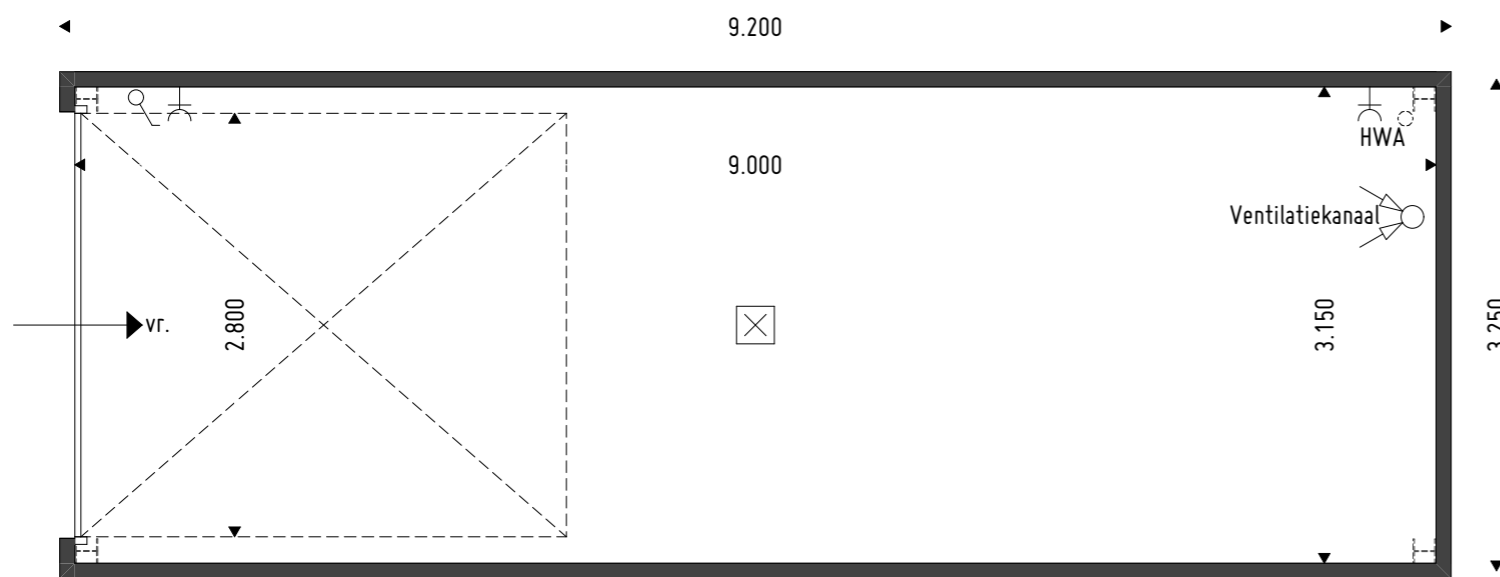

Derde verdieping
1:200

Goesbox
Livingstoneweg 8, Goes

Derde verdieping
5 februari 2026
Formaat: A2

Langsdoorsnede
1:50

Voorgevel
1:50

Plattegrond
1:50

RENVOOI

Verklaring gebruikte symbolen

-  schakelaar enkelpolig
-  lichtpunt plafond (zonder armatuur)
-  wandcontactdoos enkel met aarding
-  ventilatierooster (plattegrond)
-  mechanische ventilatie

De plaats van de op tekening aangegeven schakelaars, verlichtingspunten enz. zijn indicatief, de juiste plaats wordt nader in het werk bepaald