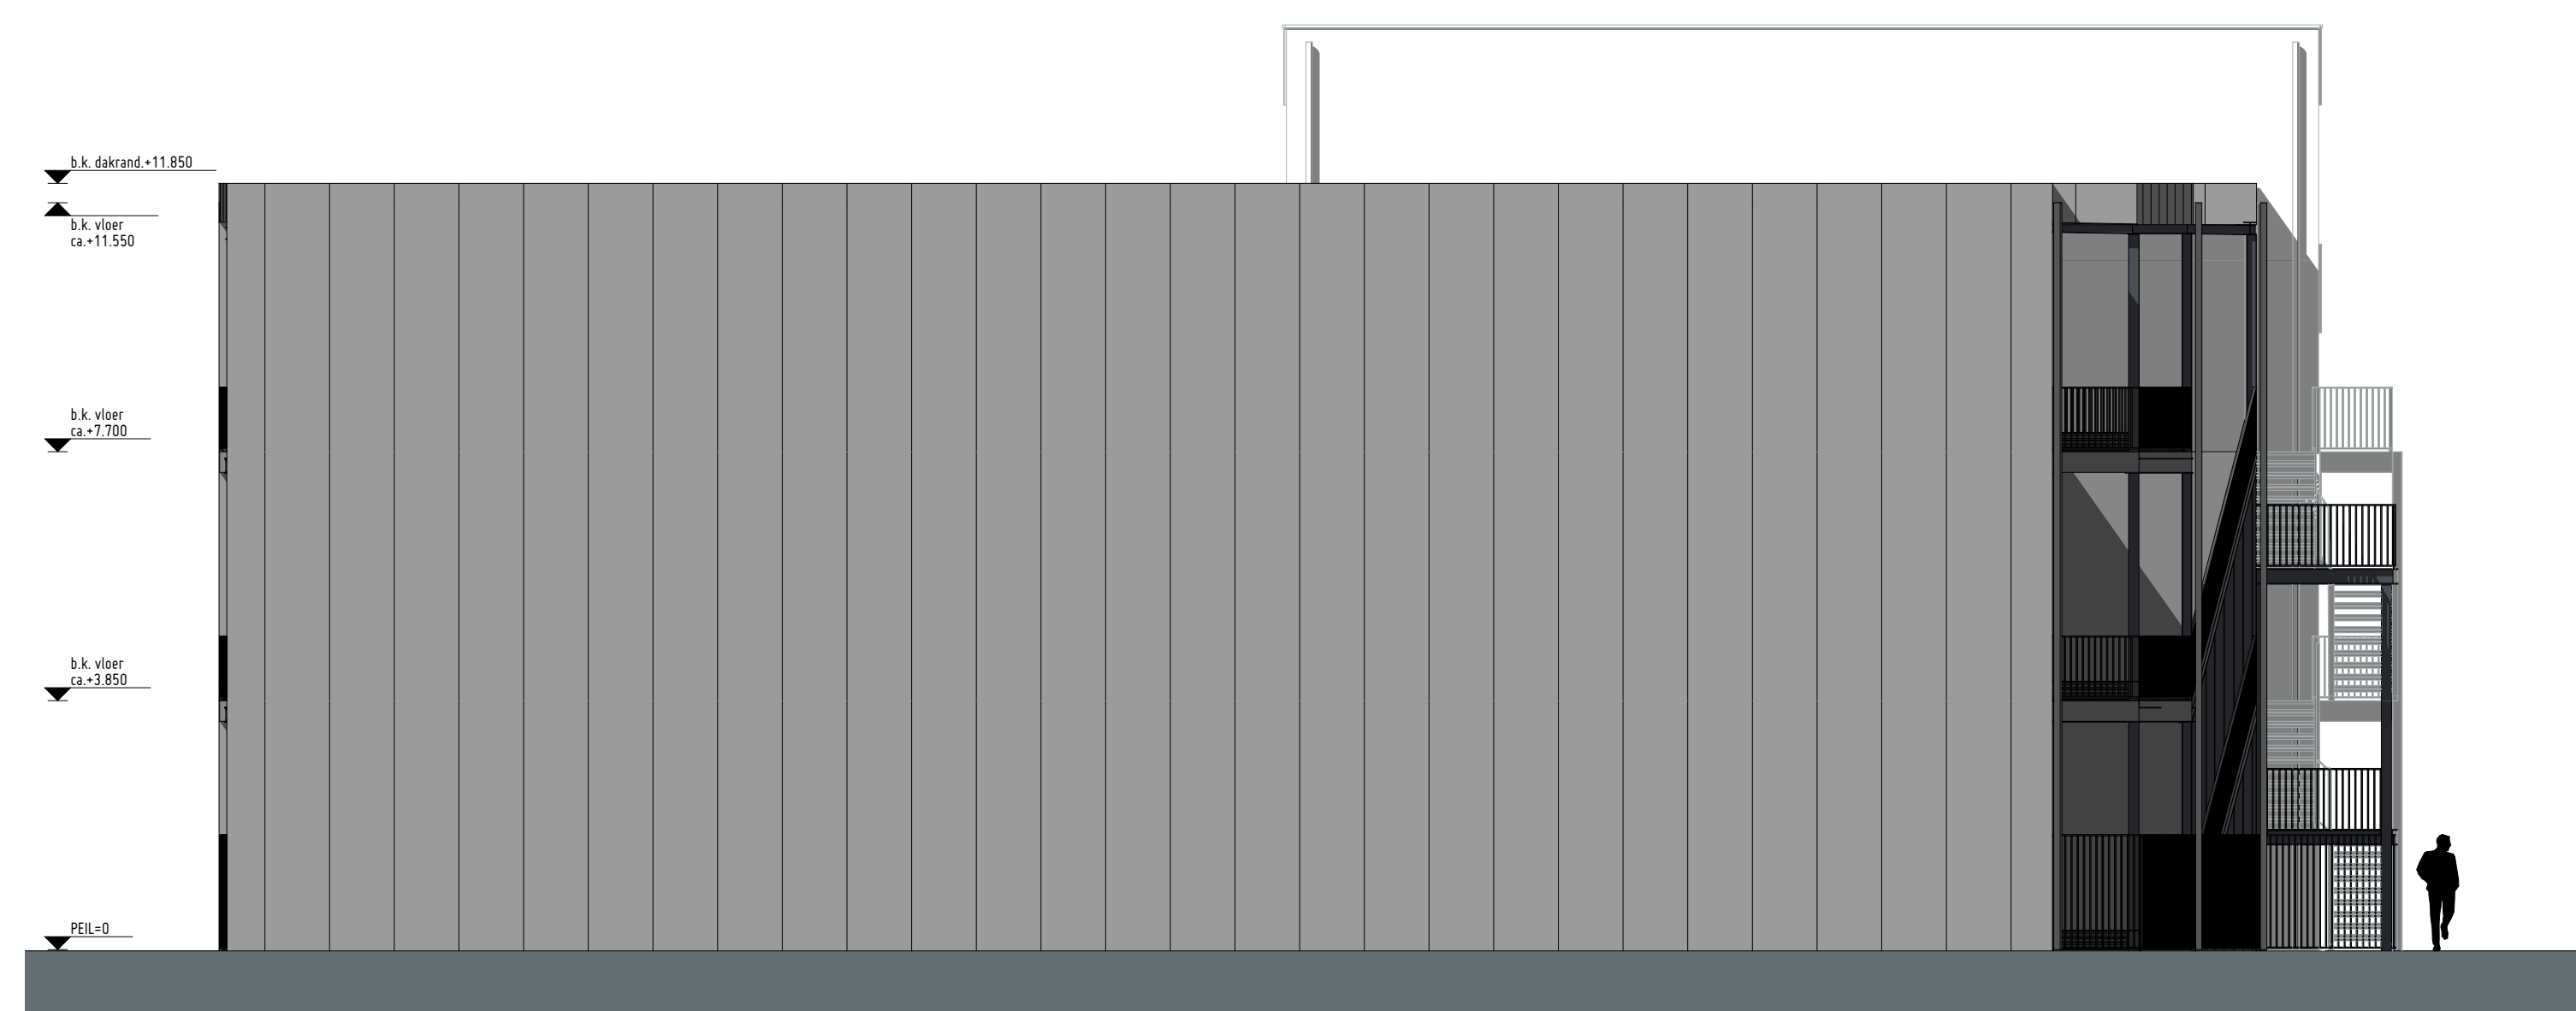

Voorgevel
1:100

Rechtergevel
1:100

Achtergevel
1:100

Linkergevel
1:100

Impressie

Impressie

MATERIAAL EN KLEUR		
Gevelbekleding	geïsoleerde sandwichpanelen	grijs/antraciet
Gevelaccent 1	golflaat	antraciet
Gevelaccent 2	houtlook beplating	houtlook
Gevelaccent 3	Groen op draadstaalmat	antraciet
Overheaddeur	aluminium	antraciet
Zetwerk	aluminium	antraciet
Hekwerk	aluminium	antraciet
Vloeren	beton	-
HWA	kunststof	lichtgrijs

Begane grond
1:200

**Bouwburo
Docter**

Hooftaantje 34
3344 EK Hendrik Ido Ambacht
t +31 (6) 51198811
e info@adviesburodocter.nl
w www.adviesburodocter.nl

Goesbox
Livingstoneweg 8, Goes

Begane grond
5 februari 2026
Formaat: A2

Eerste verdieping
1:200

**Bouwburo
Docter**

Hooftaantje 34
3344 EK Hendrik Ido Ambacht
t +31 (6) 51198811
e info@adviesburodocter.nl
w www.adviesburodocter.nl

Goesbox
Livingstoneweg 8, Goes

Eerste verdieping
5 februari 2026
Formaat: A2

Derde verdieping
1:200

Goesbox
Livingstoneweg 8, Goes

Derde verdieping
5 februari 2026
Formaat: A2

Langsdoorsnede
1:50

Voorgevel
1:50

Plattegrond
1:50

RENVOOI

Verklaring gebruikte symbolen