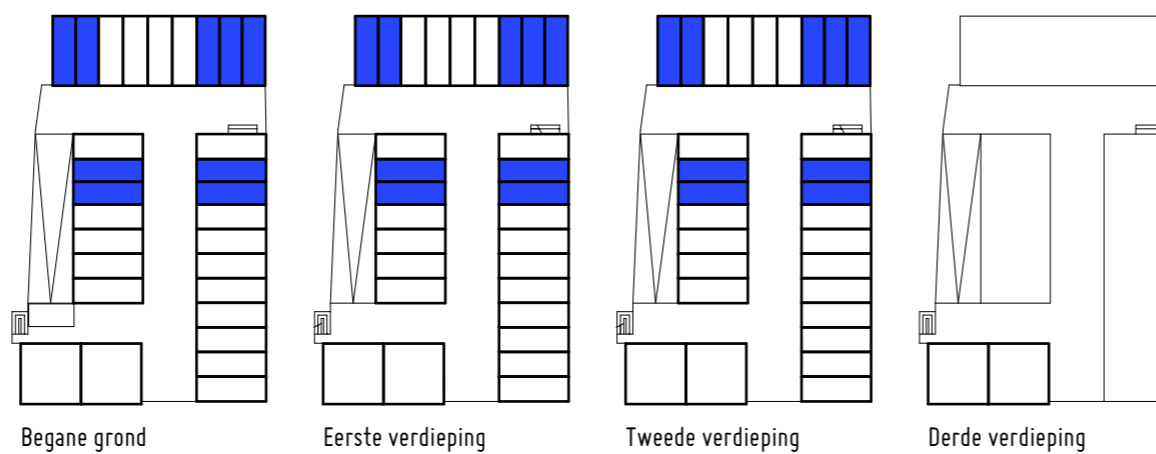

Langsdoorsnede
1:50

Voorgevel
1:50

Plattegrond
1:50

RENVOOI

Verklaring gebruikte symbolen

-  schakelaar enkelpolig
-  lichtpunt plafond (zonder armatuur)
-  wandcontactdoos enkel met aarding
-  ventilatierooster (plattegrond)
-  mechanische ventilatie

De plaats van de op tekening aangegeven schakelaars, verlichtingspunten enz. zijn indicatief, de juiste plaats wordt nader in het werk bepaald

Schematische plattegronden

Goesbox

Livingstoneweg 8 te Goes

Boxtype B
5 februari 2026
Formaat: A3